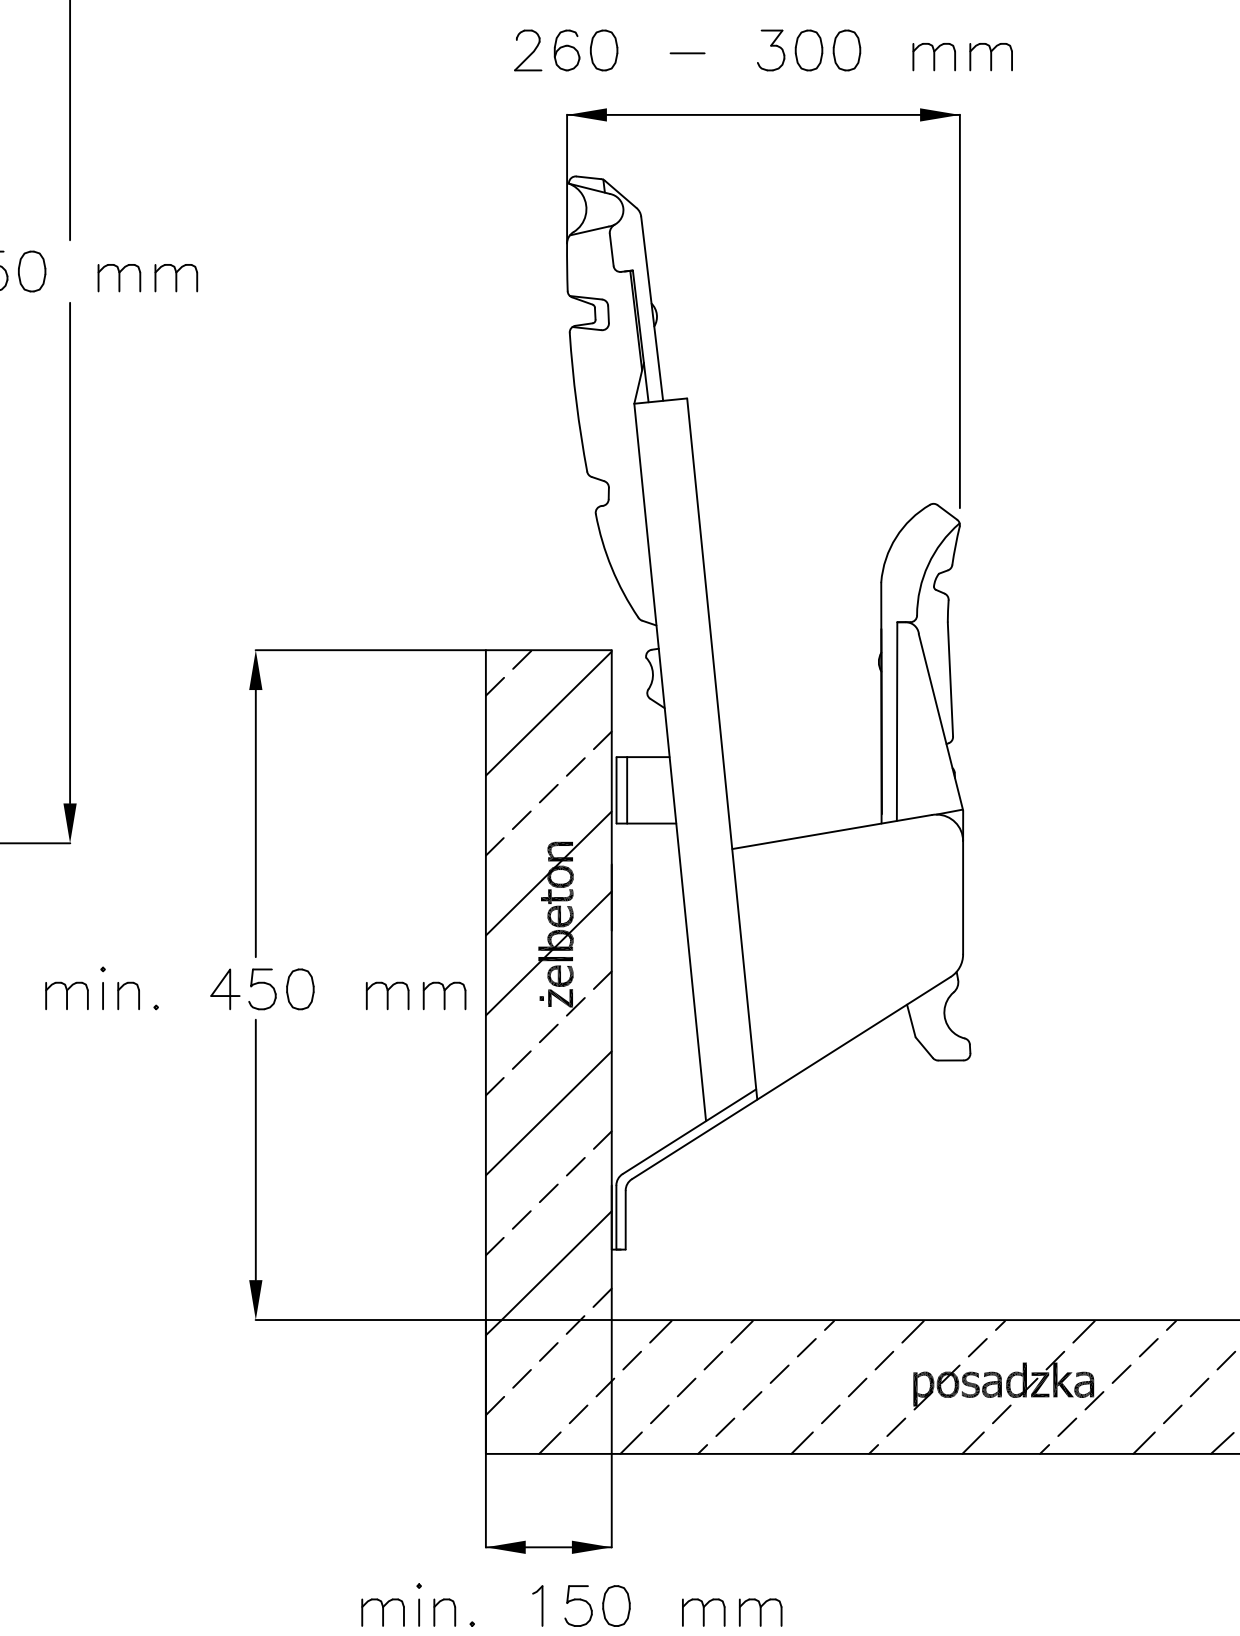

WIDOK Z PRZODU

WIDOK Z BOKU

WIDOK Z GÓRY

Krzesło ARENA :
- typoszereg
- konstrukcja wisząca

www.prostar.pl
e-mail: prostar@prostar.pl