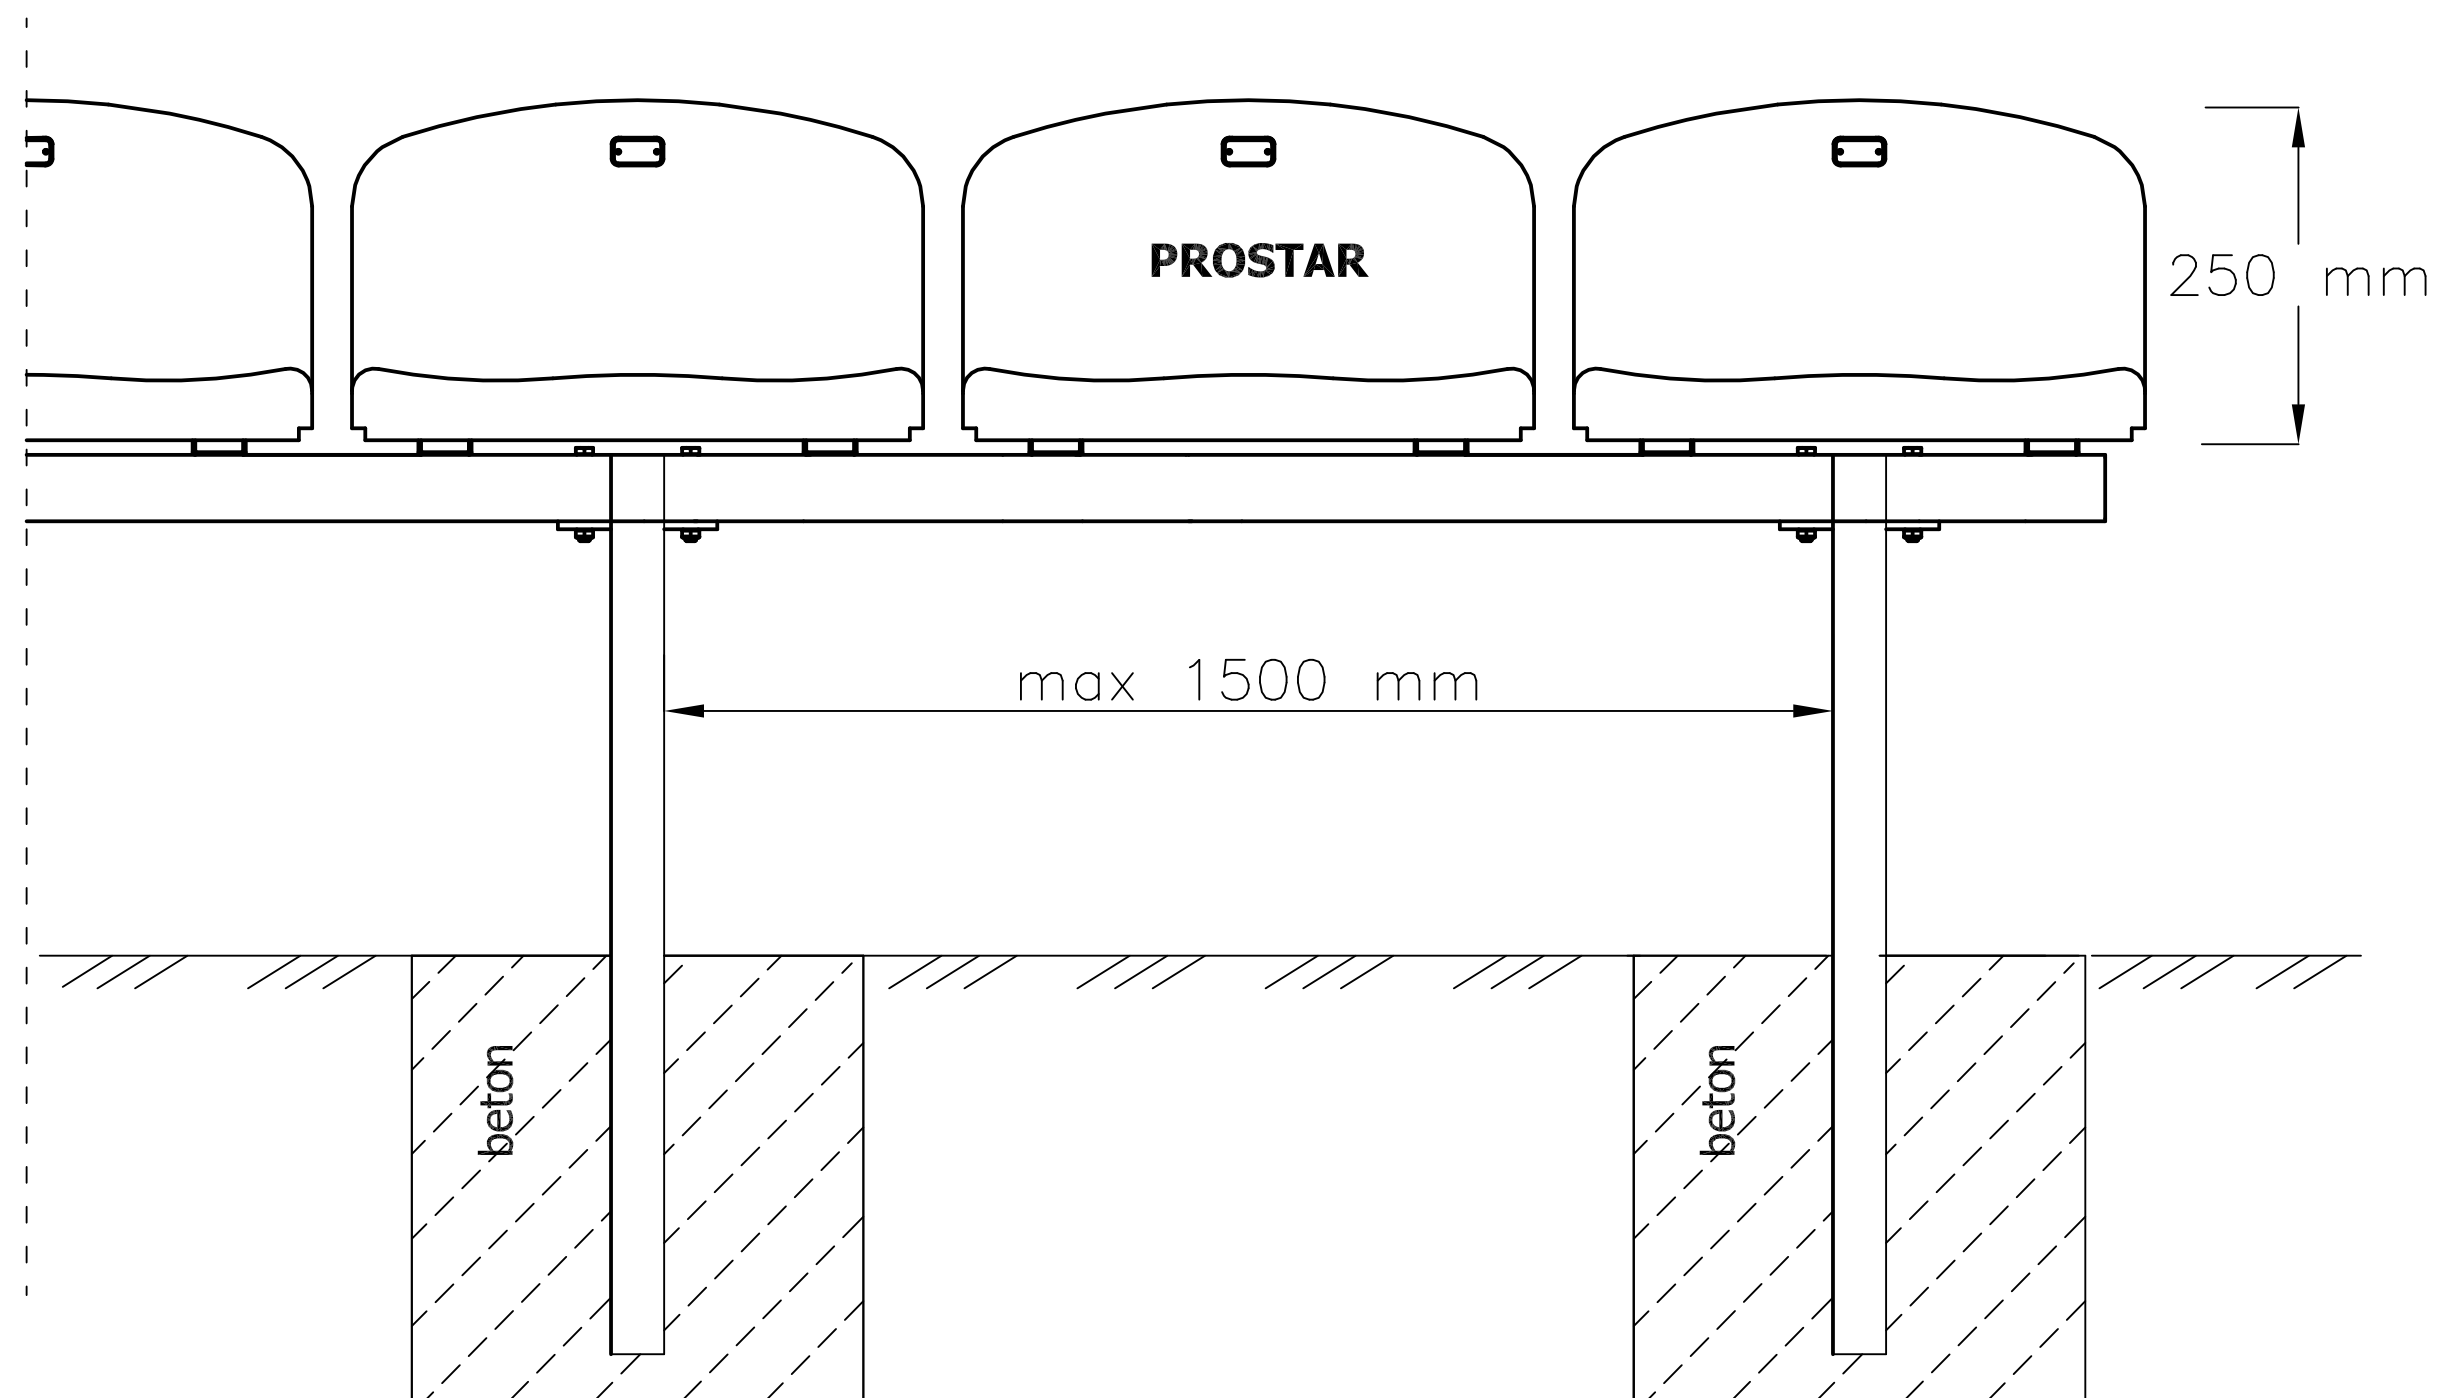

WIDOK Z PRZODU

WIDOK Z BOKU

WIDOK Z GÓRY

**Siedzisko SO-05 :**

- konstrukcja modułowa
- konstrukcja do wbetonowania

[www.prostar.pl](http://www.prostar.pl)  
e-mail: [prostar@prostar.pl](mailto:prostar@prostar.pl)