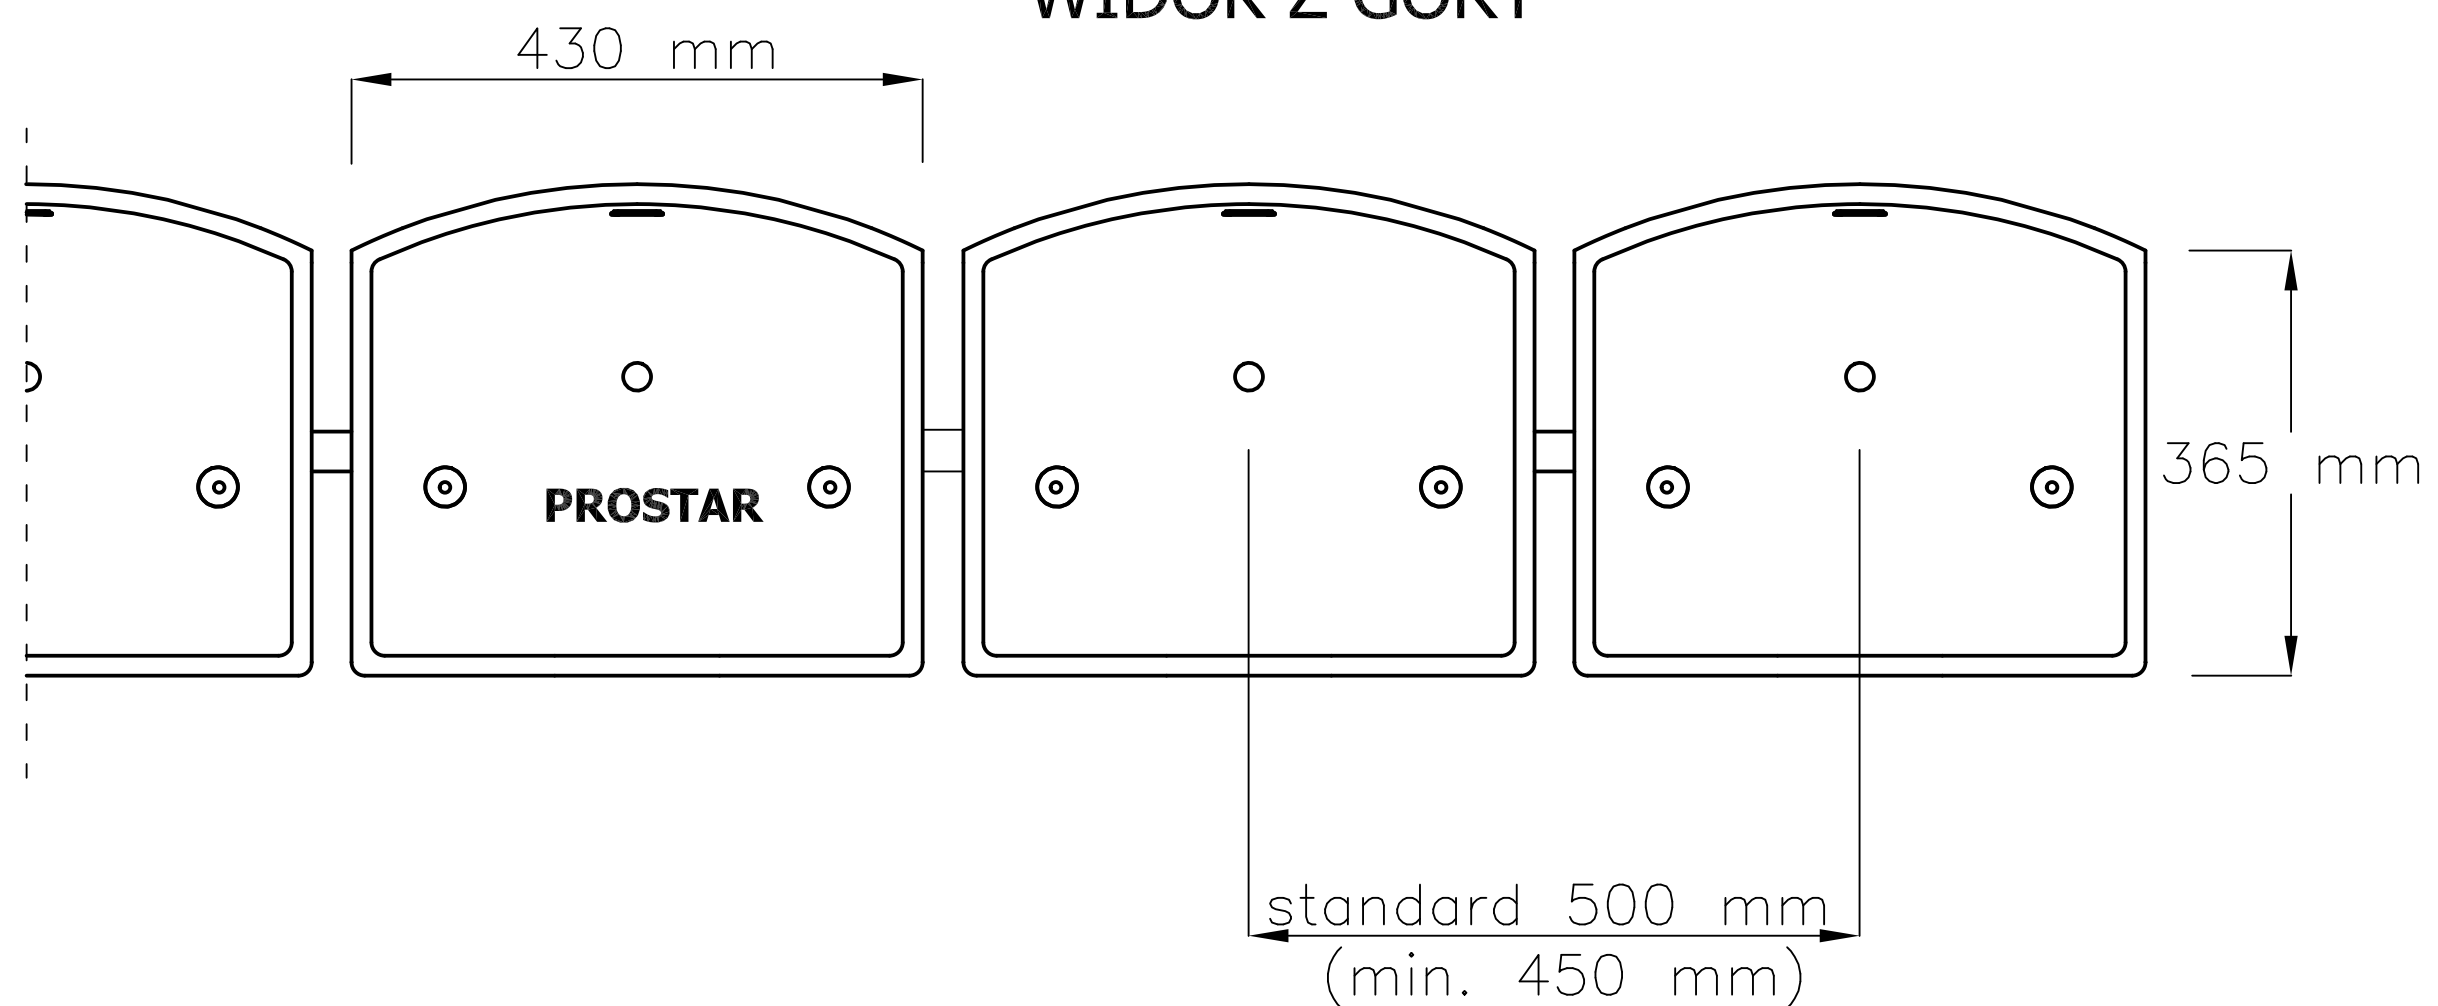

WIDOK Z PRZODU

WIDOK Z BOKU

WIDOK Z GÓRY

**Siedzisko SO-05 :**

- konstrukcja modułowa
- konstrukcja do wbetonowania

[www.prostar.pl](http://www.prostar.pl)  
e-mail: [prostar@prostar.pl](mailto:prostar@prostar.pl)