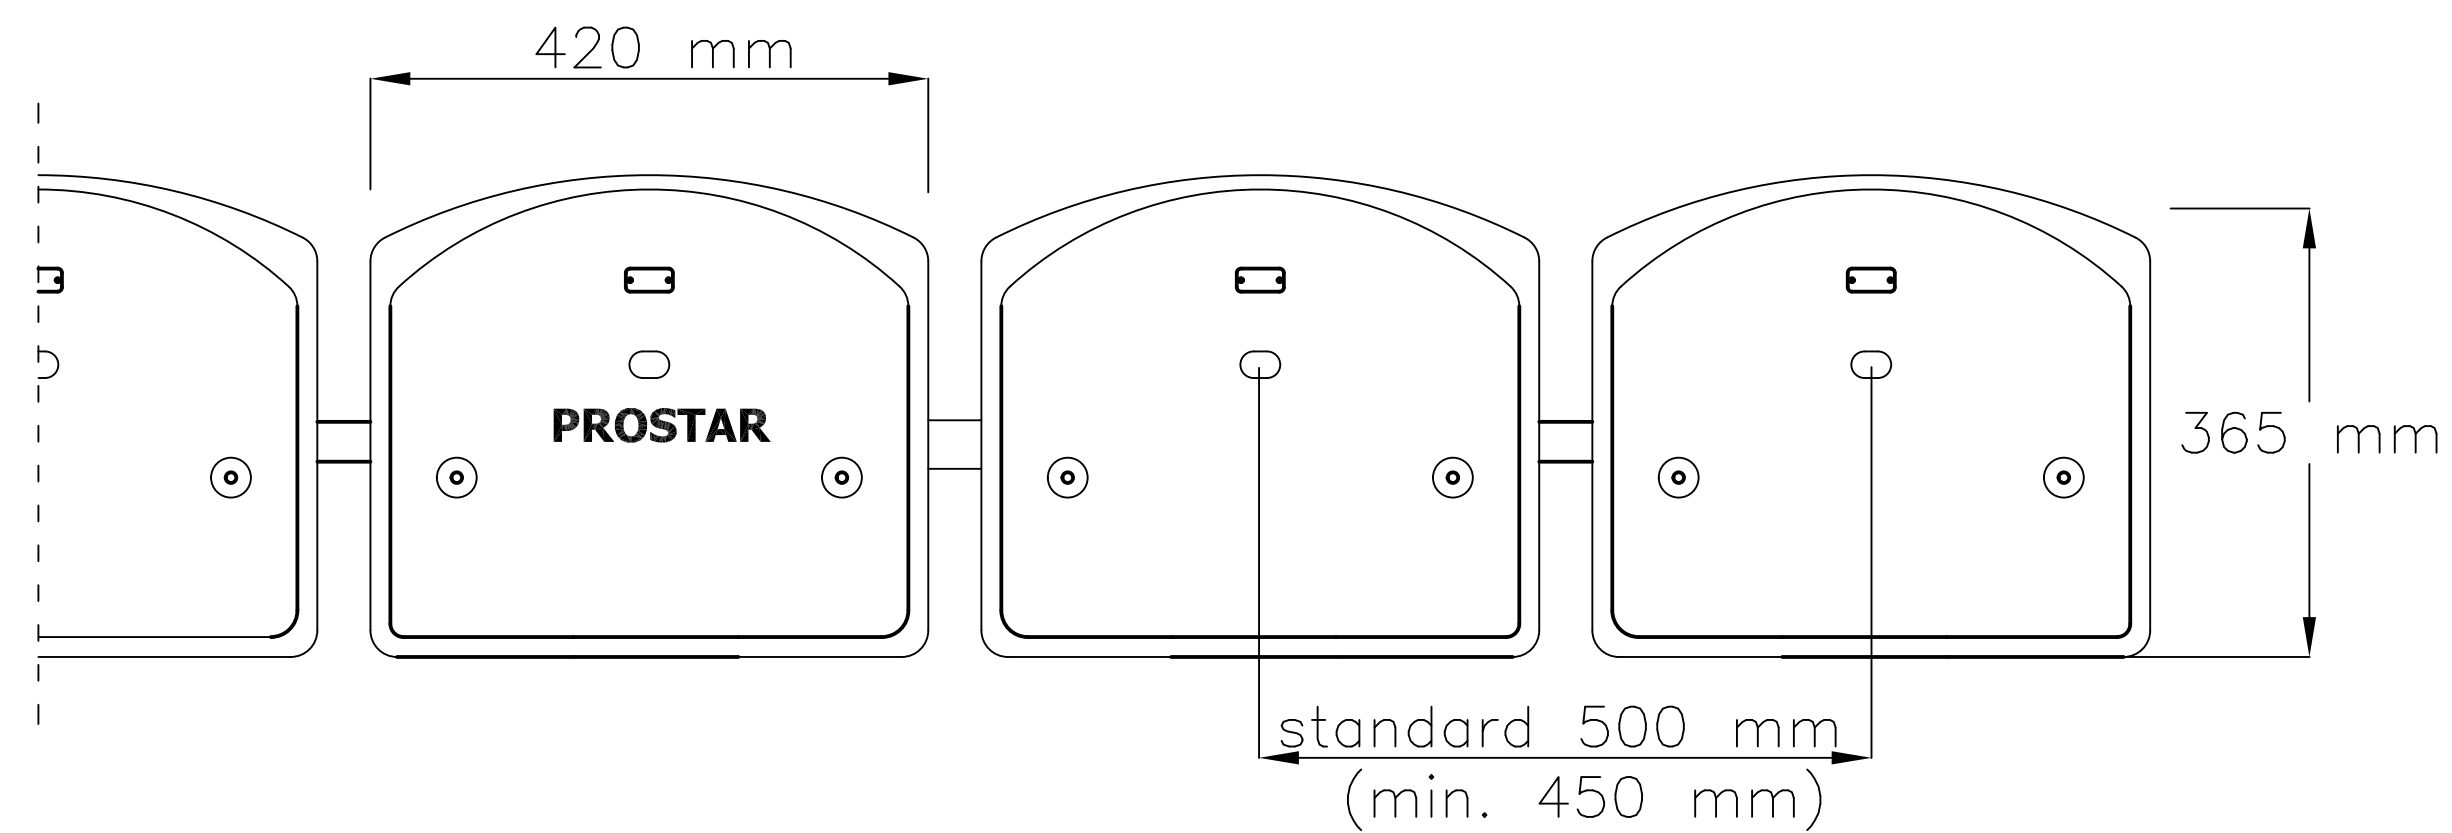

WIDOK Z PRZODU

WIDOK Z BOKU

WIDOK Z GÓRY

**Siedzisko WO-06 :**

- konstrukcja modułowa
- konstrukcja do wbetonowania

[www.prostar.pl](http://www.prostar.pl)  
e-mail: [prostar@prostar.pl](mailto:prostar@prostar.pl)