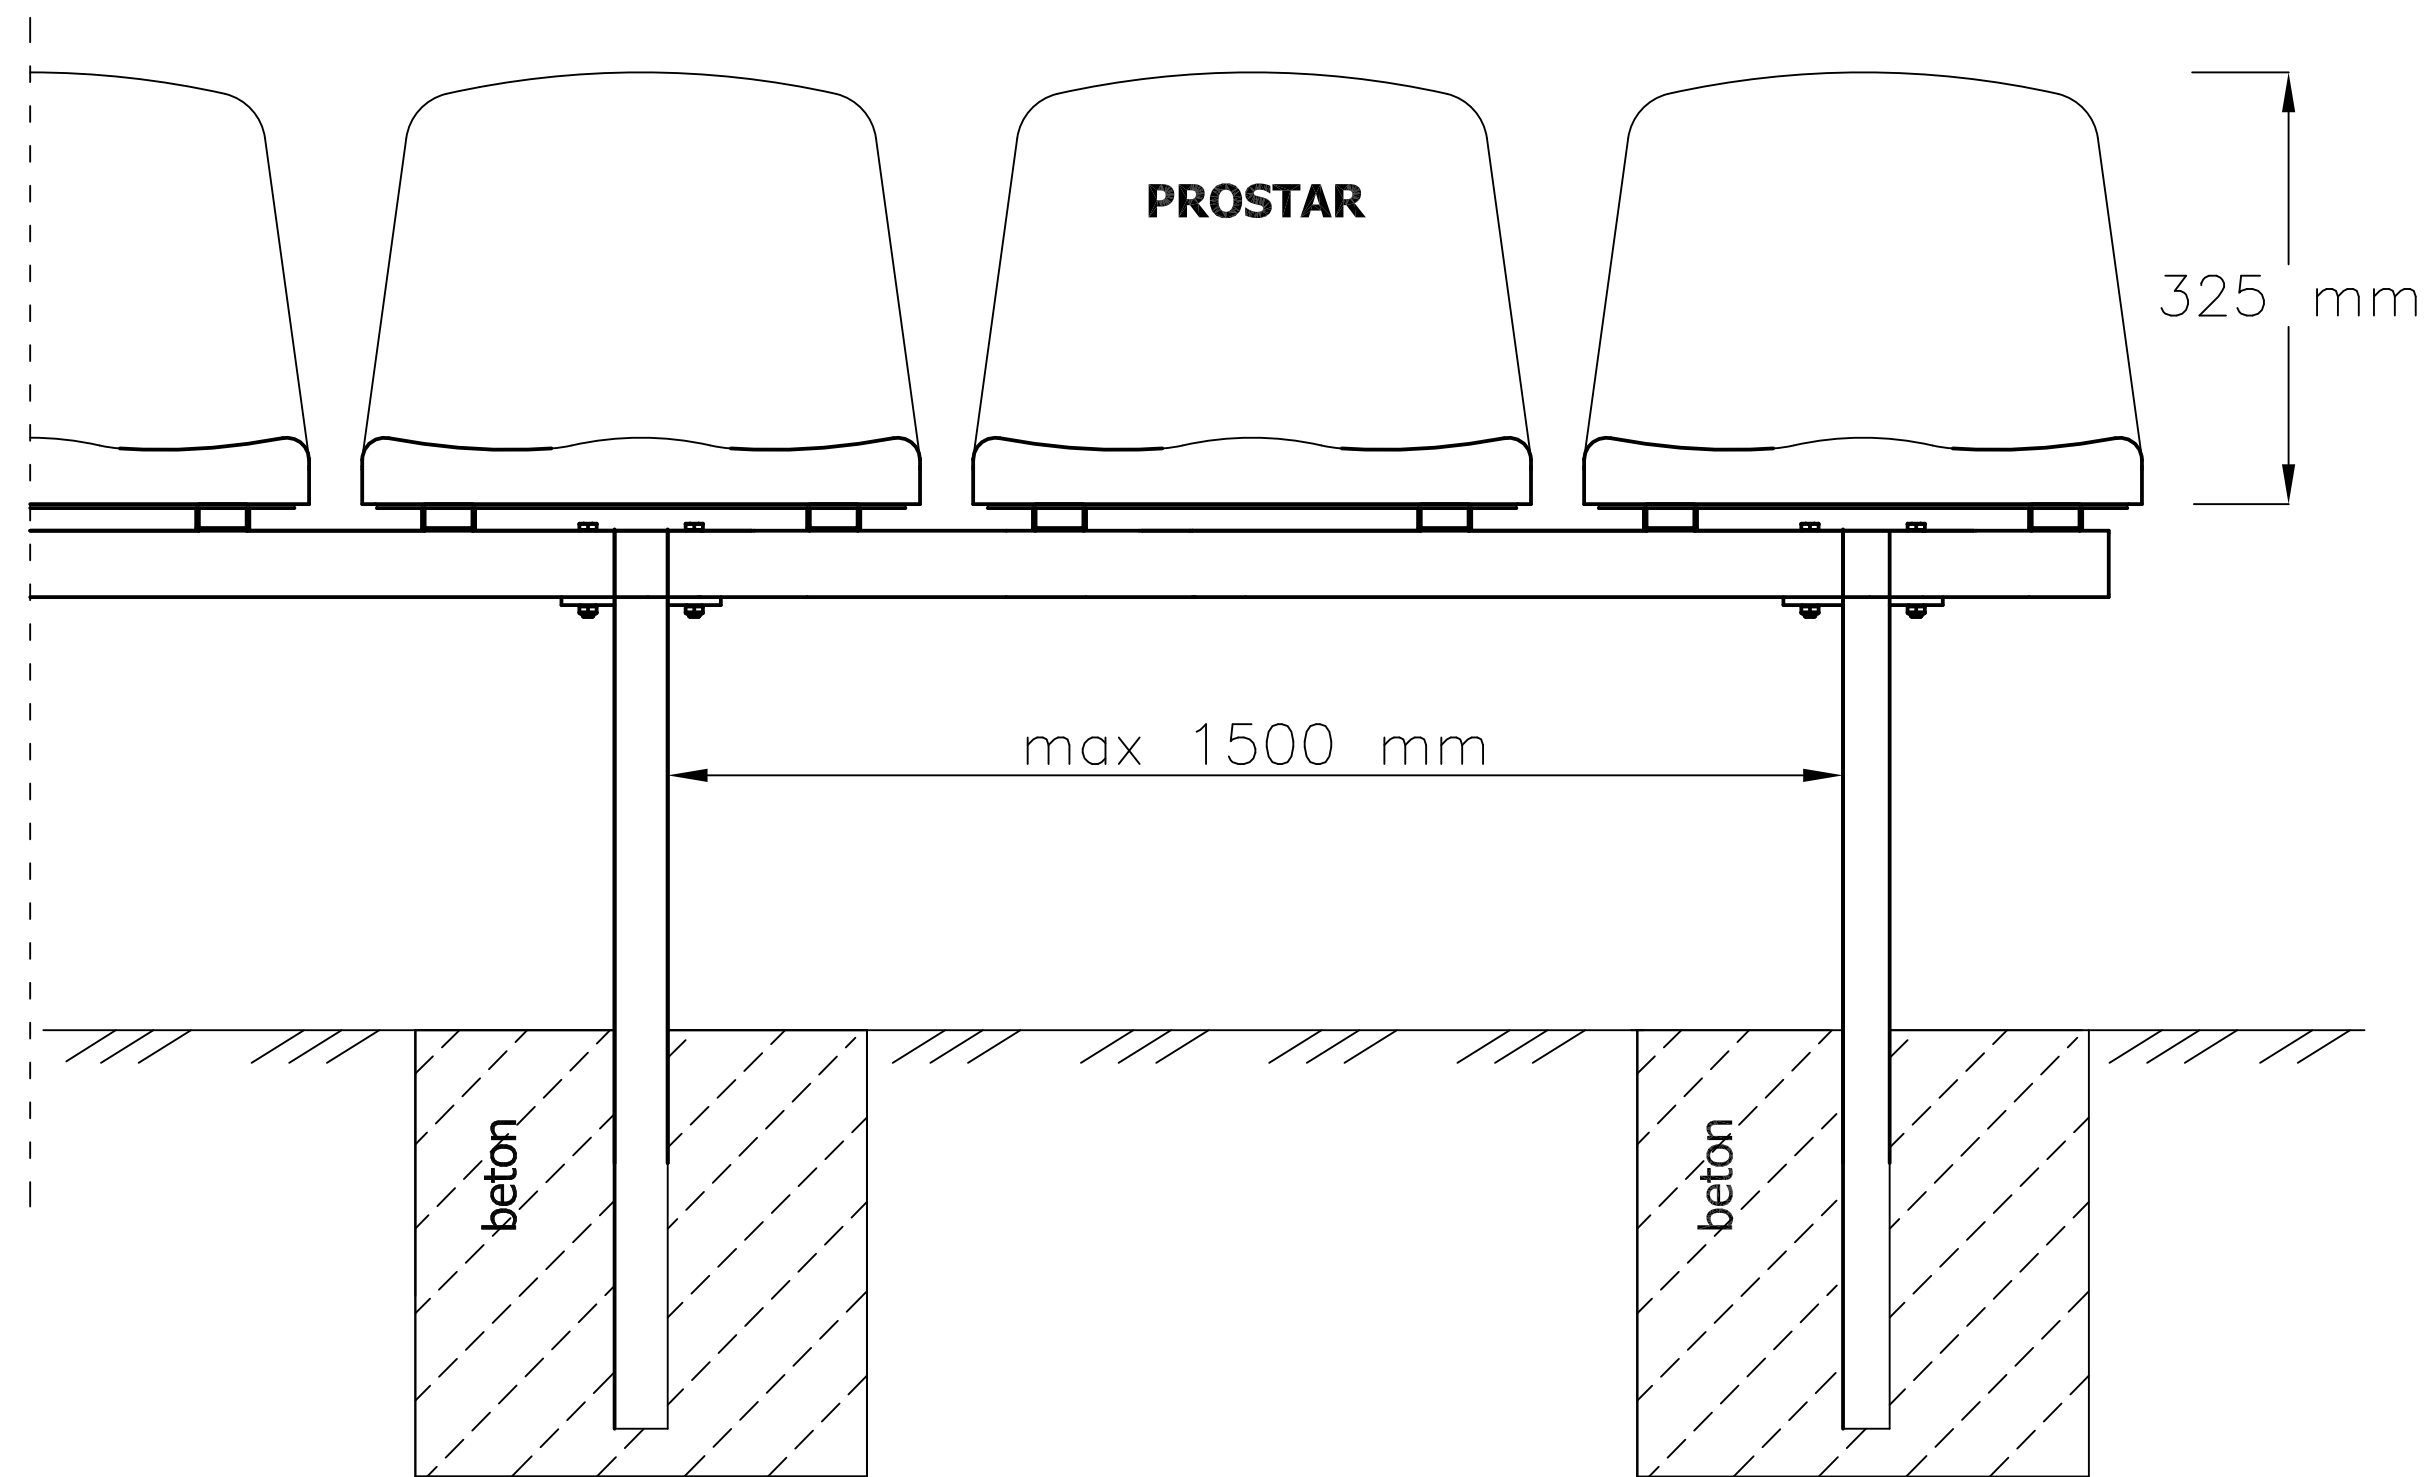

WIDOK Z PRZODU

WIDOK Z BOKU

WIDOK Z GÓRY

**Siedzisko WO-06 :**

- konstrukcja modułowa
- konstrukcja do wbetonowania

[www.prostar.pl](http://www.prostar.pl)  
e-mail: [prostar@prostar.pl](mailto:prostar@prostar.pl)