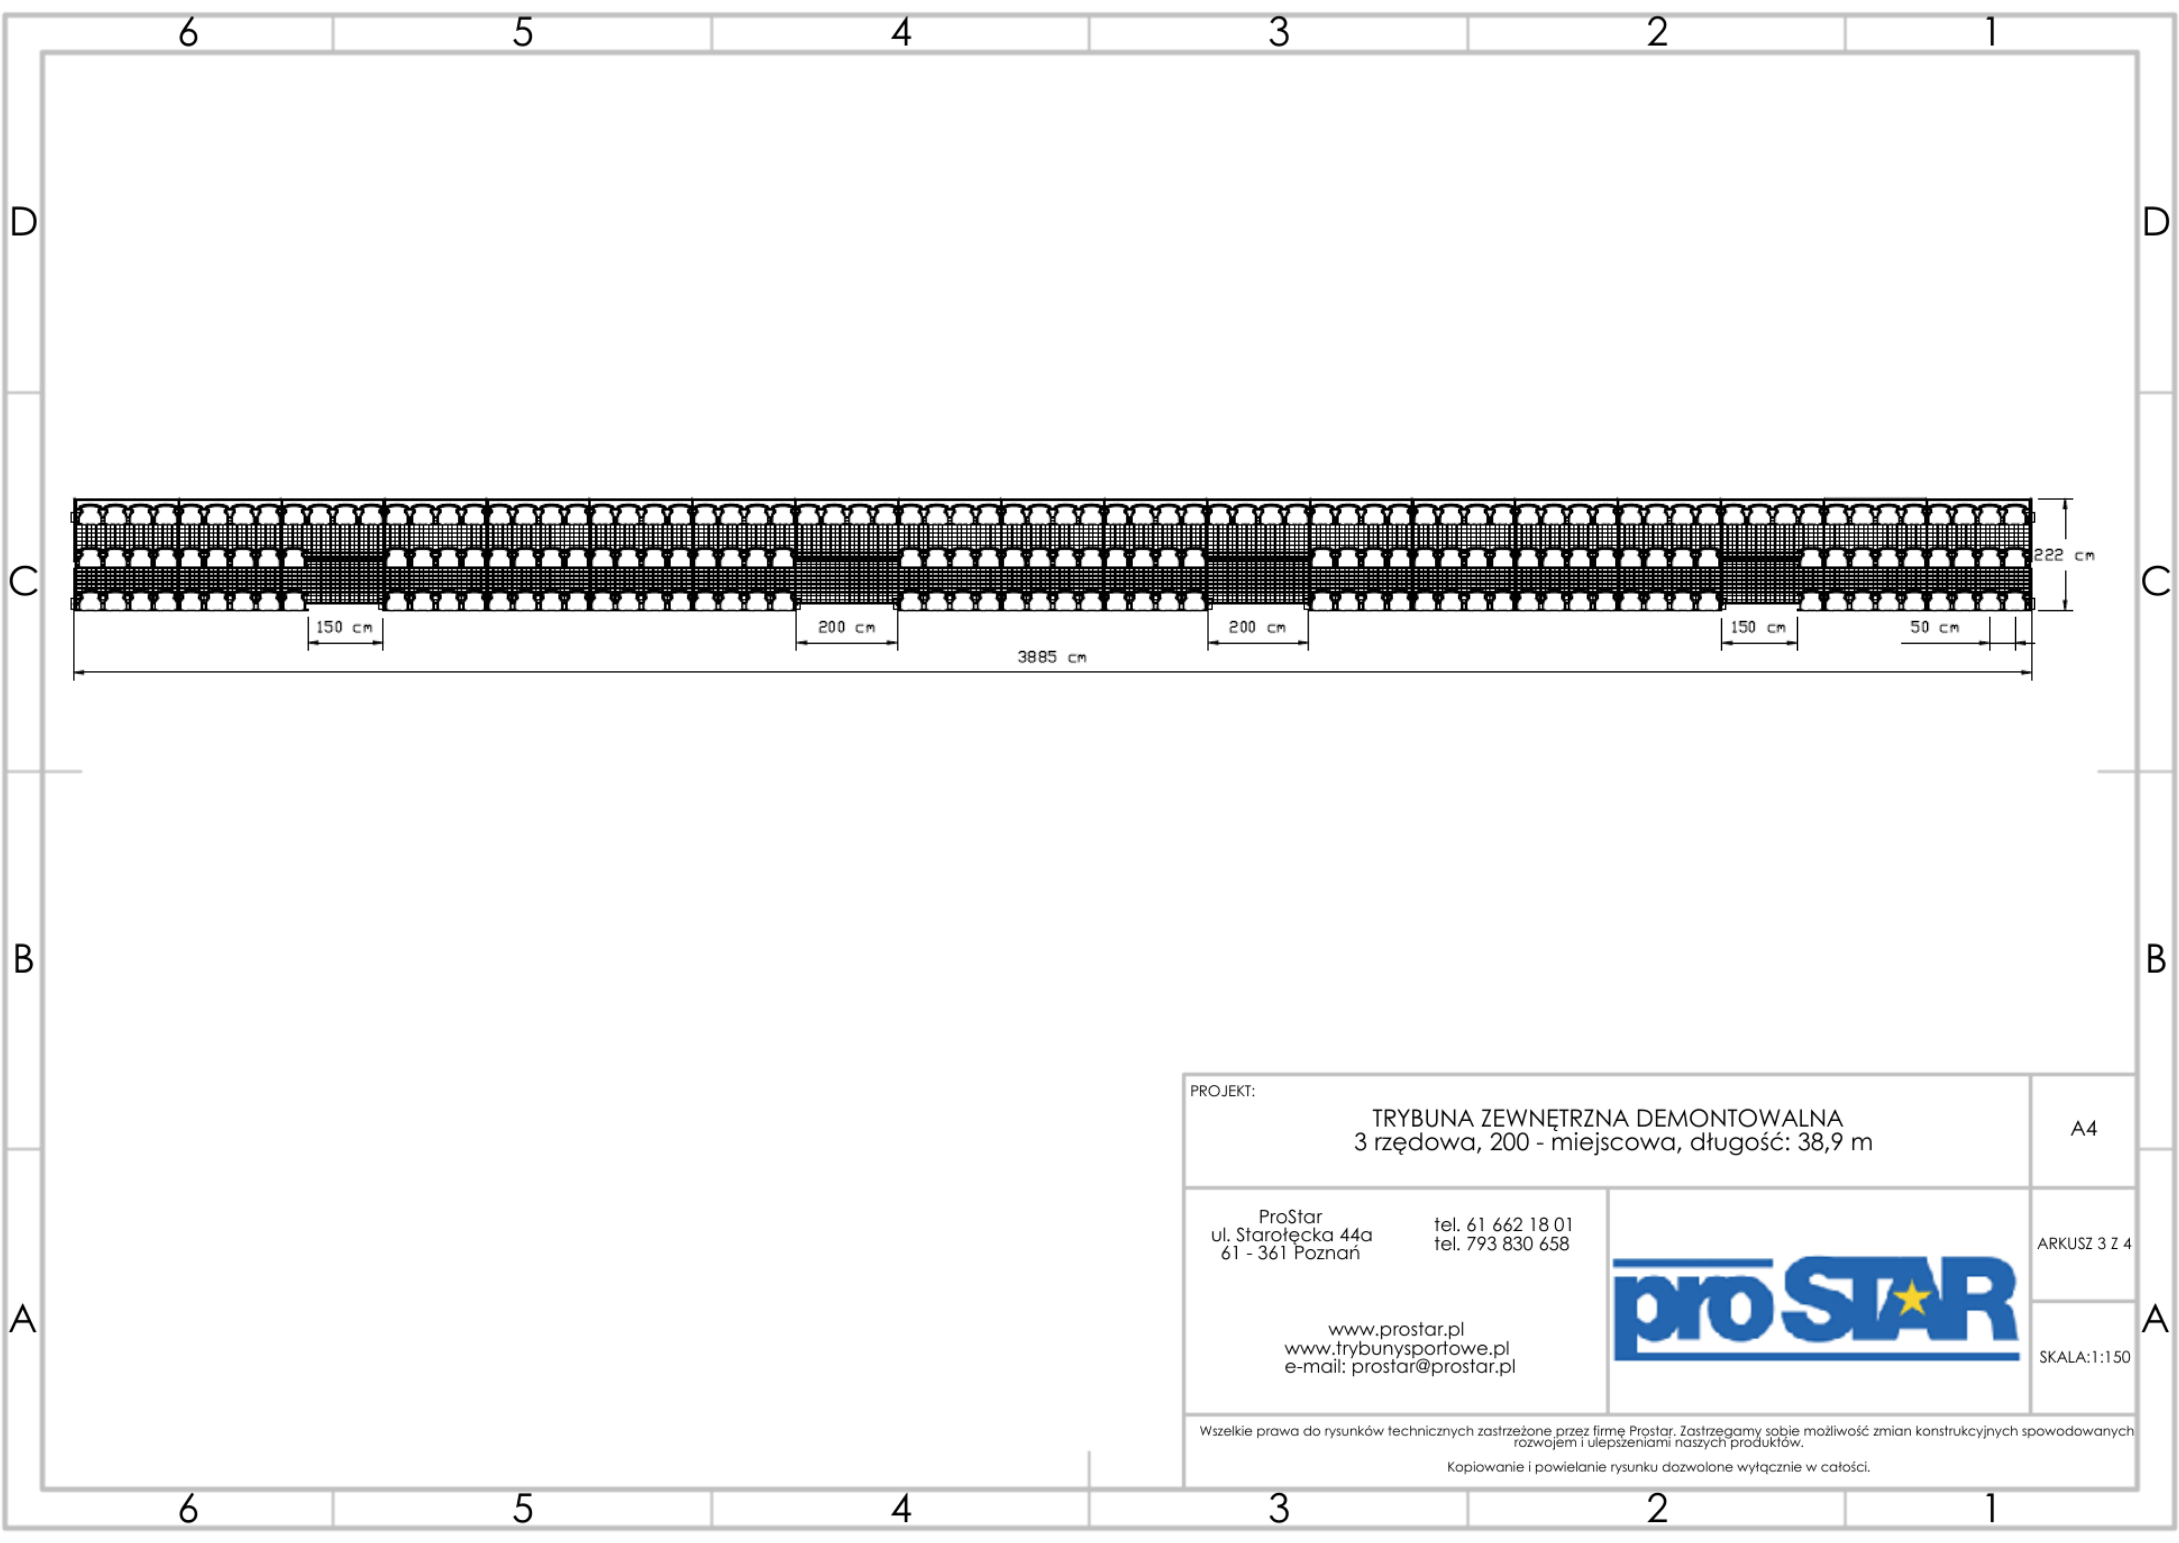

PROJEKT:	TRYBUNA ZEWNĘTRZNA DEMONTOWALNA 3 rzędowa, 200 - miejscowa, długość: 38,9 m	A4
ProStar ul. Starołęcka 44a 61 - 361 Poznań	tel. 61 662 18 01 tel. 793 830 658	ARKUSZ 1 Z 4
www.prostar.pl www.trybunysportowe.pl e-mail: prostar@prostar.pl	proSTAR	SKALA: 1:150
<small>Wszelkie prawa do rysunków technicznych zastrzeżone przez firmę Prostar. Zastrzegamy sobie możliwość zmian konstrukcyjnych spowodowanych rozwojem i ulepszeniami naszych produktów. Kopiowanie i powielanie rysunku dozwolone wyłącznie w całości.</small>		

PROJEKT:	TRYBUNA ZEWNĘTRZNA DEMONTOWALNA 3 rzędowa, 200 - miejscowa, długość: 38,9 m	A4
ProStar ul. Starołęcka 44a 61 - 361 Poznań	tel. 61 662 18 01 tel. 793 830 658	ARKUSZ 2 Z 4
www.prostar.pl www.trybunysportowe.pl e-mail: prostar@prostar.pl		SKALA: 1:20
Wszelkie prawa do rysunków technicznych zastrzeżone przez firmę ProStar. Zastrzegamy sobie możliwość zmian konstrukcyjnych spowodowanych rozwojem i ulepszeniami naszych produktów. Kopiowanie i powielanie rysunku dozwolone wyłącznie w całości.		

PROJEKT: TRYBUNA ZEWNĘTRZNA DEMONTOWALNA 3 rzędowa, 200 - miejscowa, długość: 38,9 m		A4
ProStar ul. Starofęcka 44a 61 - 361 Poznań	tel. 61 662 18 01 tel. 793 830 658	ARKUSZ 3 Z 4
www.prostar.pl www.trybunysportowe.pl e-mail: prostar@prostar.pl		 SKALA: 1:150
<small>Wszelkie prawa do rysunków technicznych zastrzeżone przez firmę ProStar. Zastrzegamy sobie możliwość zmian konstrukcyjnych spowodowanych rozwojem i ulepszeniami naszych produktów.</small> <small>Kopiowanie i powielanie rysunku dozwolone wyłącznie w całości.</small>		