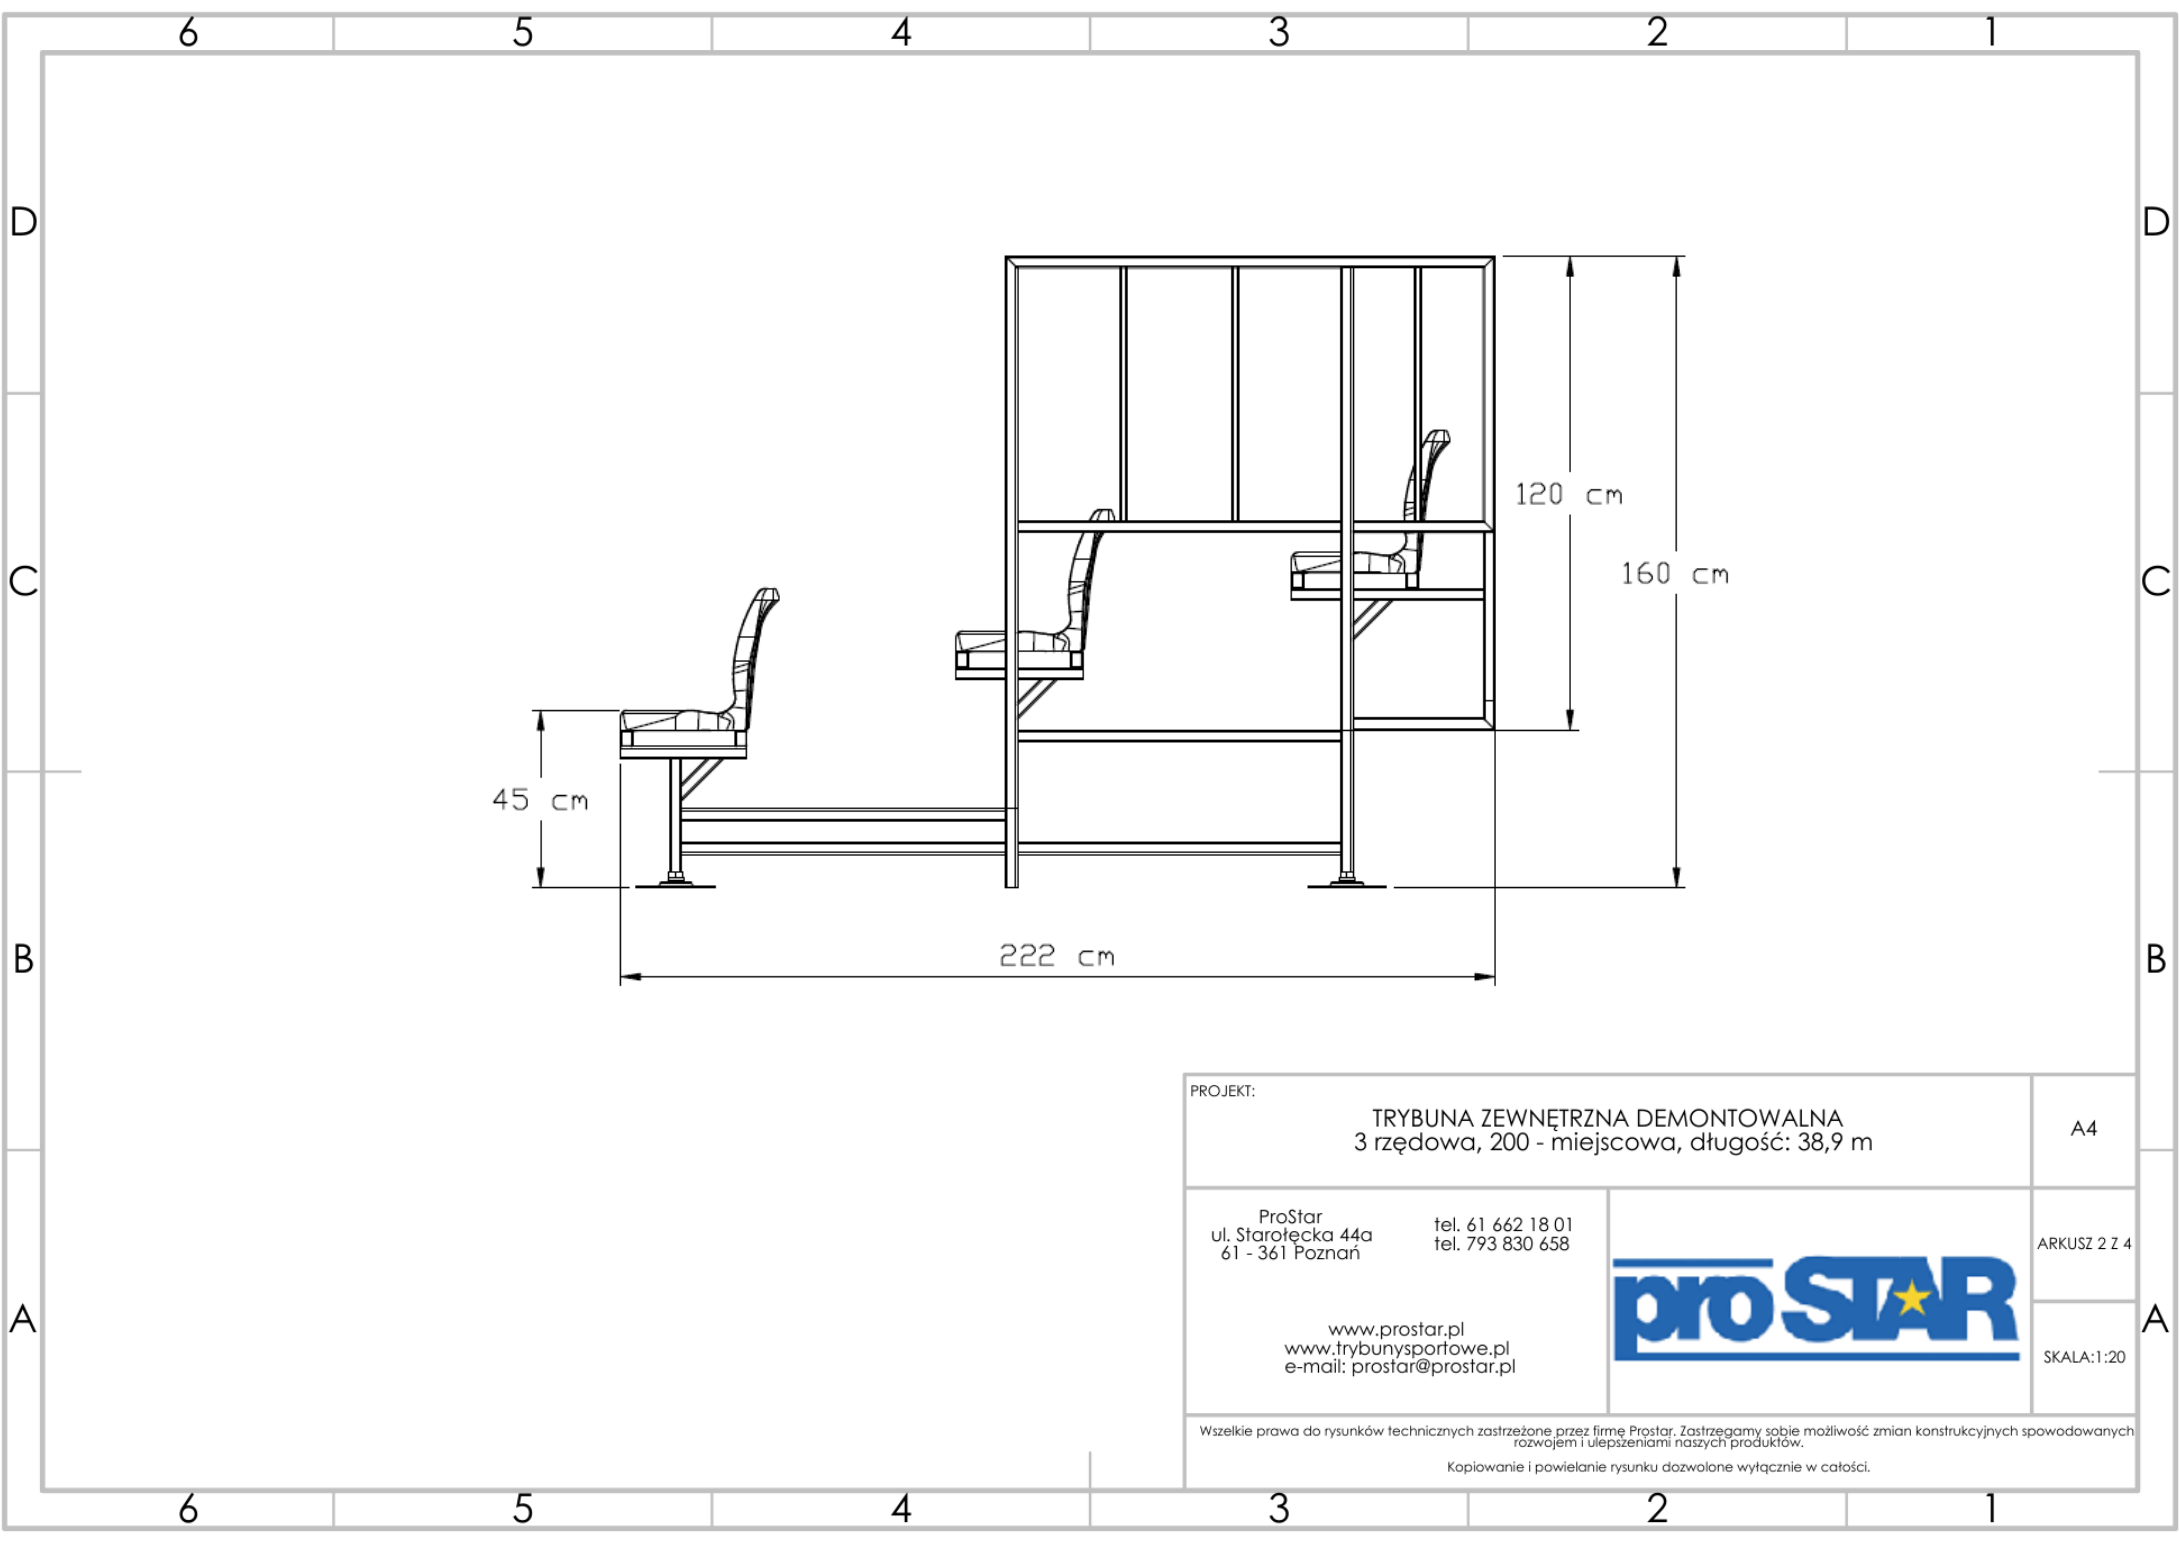

PROJEKT:	TRYBUNA ZEWNĘTRZNA DEMONTOWALNA 3 rzędowa, 200 - miejscowa, długość: 38,9 m	A4
ProStar ul. Starołęcka 44a 61 - 361 Poznań	tel. 61 662 18 01 tel. 793 830 658	ARKUSZ 1 Z 4
www.prostar.pl www.trybunysportowe.pl e-mail: prostar@prostar.pl	proSTAR	SKALA: 1:150
<small>Wszelkie prawa do rysunków technicznych zastrzeżone przez firmę Prostar. Zastrzegamy sobie możliwość zmian konstrukcyjnych spowodowanych rozwojem i ulepszeniami naszych produktów. Kopiowanie i powielanie rysunku dozwolone wyłącznie w całości.</small>		

PROJEKT:	TRYBUNA ZEWNĘTRZNA DEMONTOWALNA 3 rzędowa, 200 - miejscowa, długość: 38,9 m	A4
ProStar ul. Starołęcka 44a 61 - 361 Poznań	tel. 61 662 18 01 tel. 793 830 658	ARKUSZ 2 Z 4
www.prostar.pl www.trybunysportowe.pl e-mail: prostar@prostar.pl		SKALA: 1:20
Wszelkie prawa do rysunków technicznych zastrzeżone przez firmę ProStar. Zastrzegamy sobie możliwość zmian konstrukcyjnych spowodowanych rozwojem i ulepszeniami naszych produktów. Kopiowanie i powielanie rysunku dozwolone wyłącznie w całości.		

PROJEKT: TRYBUNA ZEWNĘTRZNA DEMONTOWALNA 3 rzędowa, 200 - miejscowa, długość: 38,9 m		A4
ProStar ul. Starofęcka 44a 61 - 361 Poznań	tel. 61 662 18 01 tel. 793 830 658	ARKUSZ 3 Z 4
www.prostar.pl www.trybunysportowe.pl e-mail: prostar@prostar.pl		 SKALA: 1:150
<small>Wszelkie prawa do rysunków technicznych zastrzeżone przez firmę ProStar. Zastrzegamy sobie możliwość zmian konstrukcyjnych spowodowanych rozwojem i ulepszeniami naszych produktów.</small> <small>Kopiowanie i powielanie rysunku dozwolone wyłącznie w całości.</small>		