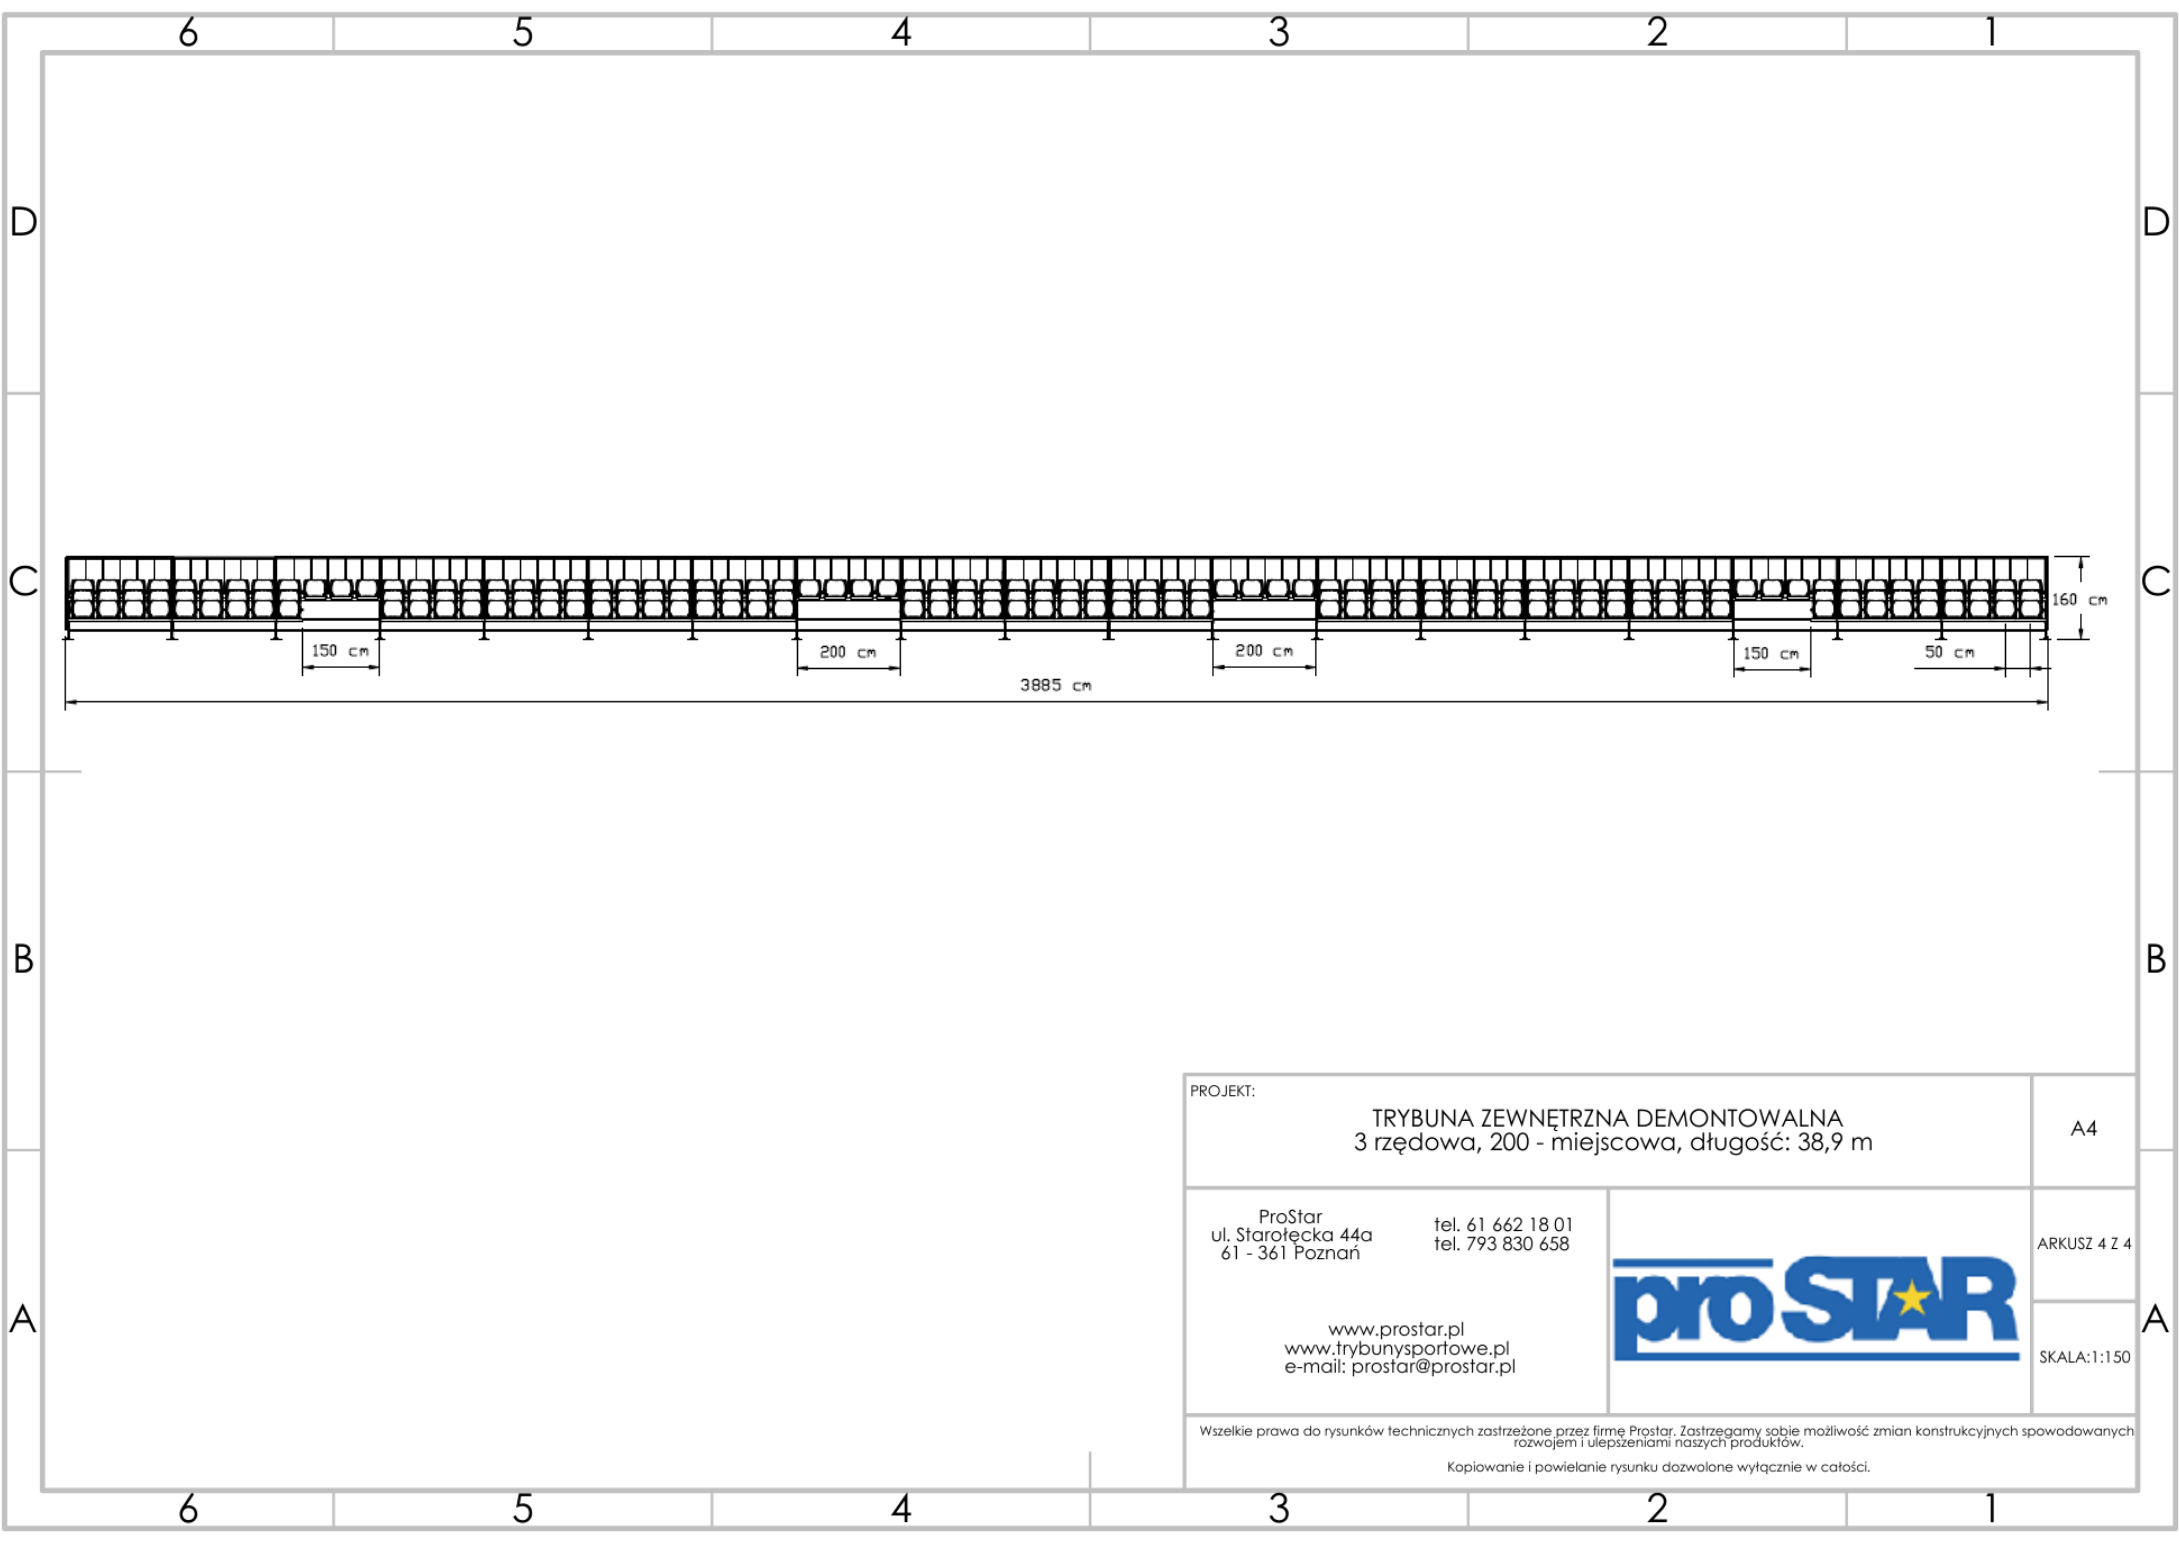

PROJEKT:	TRYBUNA ZEWNĘTRZNA DEMONTOWALNA 3 rzędowa, 200 - miejscowa, długość: 38,9 m	A4
ProStar ul. Starołęcka 44a 61 - 361 Poznań	tel. 61 662 18 01 tel. 793 830 658	ARKUSZ 1 Z 4
www.prostar.pl www.trybunysportowe.pl e-mail: prostar@prostar.pl	proSTAR	SKALA: 1:150
<small>Wszelkie prawa do rysunków technicznych zastrzeżone przez firmę Prostar. Zastrzegamy sobie możliwość zmian konstrukcyjnych spowodowanych rozwojem i ulepszeniami naszych produktów. Kopiowanie i powielanie rysunku dozwolone wyłącznie w całości.</small>		

PROJEKT:	TRYBUNA ZEWNĘTRZNA DEMONTOWALNA 3 rzędowa, 200 - miejscowa, długość: 38,9 m	A4
ProStar ul. Starołęcka 44a 61 - 361 Poznań	tel. 61 662 18 01 tel. 793 830 658	ARKUSZ 2 Z 4
www.prostar.pl www.trybunysportowe.pl e-mail: prostar@prostar.pl		SKALA: 1:20
Wszelkie prawa do rysunków technicznych zastrzeżone przez firmę ProStar. Zastrzegamy sobie możliwość zmian konstrukcyjnych spowodowanych rozwojem i ulepszeniami naszych produktów. Kopiowanie i powielanie rysunku dozwolone wyłącznie w całości.		

PROJEKT: TRYBUNA ZEWNĘTRZNA DEMONTOWALNA 3 rzędowa, 200 - miejscowa, długość: 38,9 m		A4
ProStar ul. Starofęcka 44a 61 - 361 Poznań	tel. 61 662 18 01 tel. 793 830 658	ARKUSZ 3 Z 4
www.prostar.pl www.trybunysportowe.pl e-mail: prostar@prostar.pl		 SKALA: 1:150
<small>Wszelkie prawa do rysunków technicznych zastrzeżone przez firmę ProStar. Zastrzegamy sobie możliwość zmian konstrukcyjnych spowodowanych rozwojem i ulepszeniami naszych produktów.</small> <small>Kopiowanie i powielanie rysunku dozwolone wyłącznie w całości.</small>		