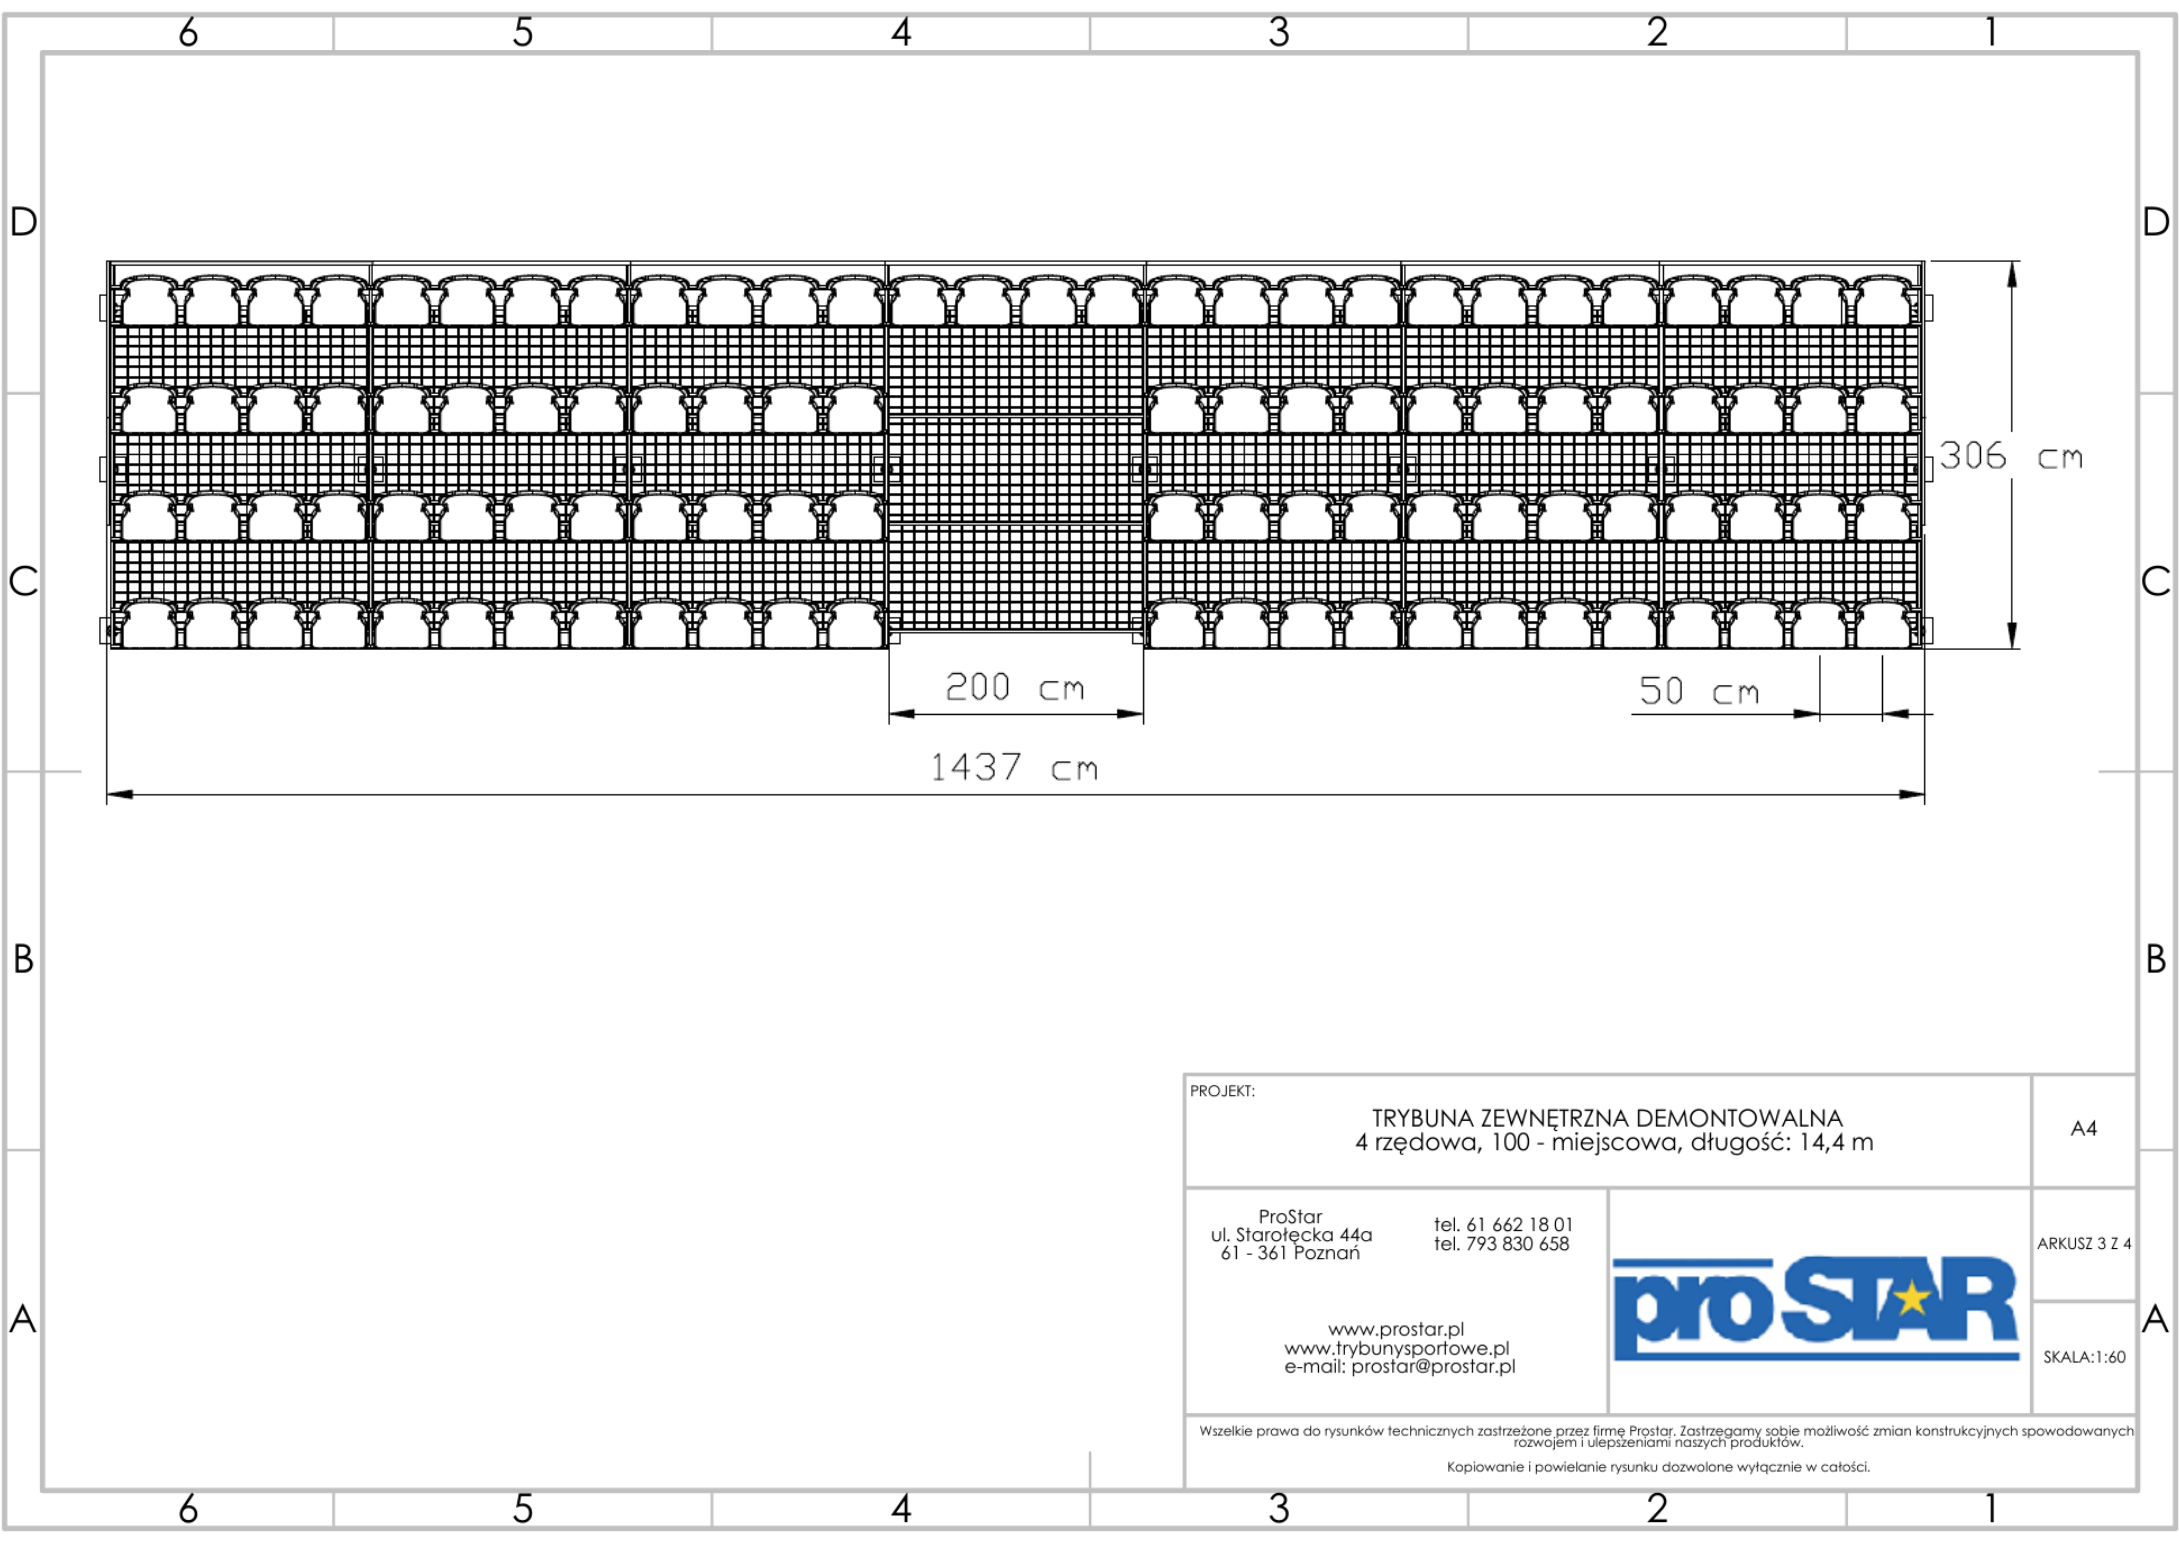

PROJEKT: TRYBUNA ZEWNĘTRZNA DEMONTOWALNA 4 rzędowa, 100 - miejscowa, długość: 14,4 m		A4
ProStar ul. Starołęcka 44a 61 - 361 Poznań	tel. 61 662 18 01 tel. 793 830 658	ARKUSZ 3 Z 4
www.prostar.pl www.trybunysportowe.pl e-mail: prostar@prostar.pl		 SKALA: 1:60
Wszelkie prawa do rysunków technicznych zastrzeżone przez firmę ProStar. Zastrzegamy sobie możliwość zmian konstrukcyjnych spowodowanych rozwojem i ulepszeniami naszych produktów. Kopiowanie i powielanie rysunku dozwolone wyłącznie w całości.