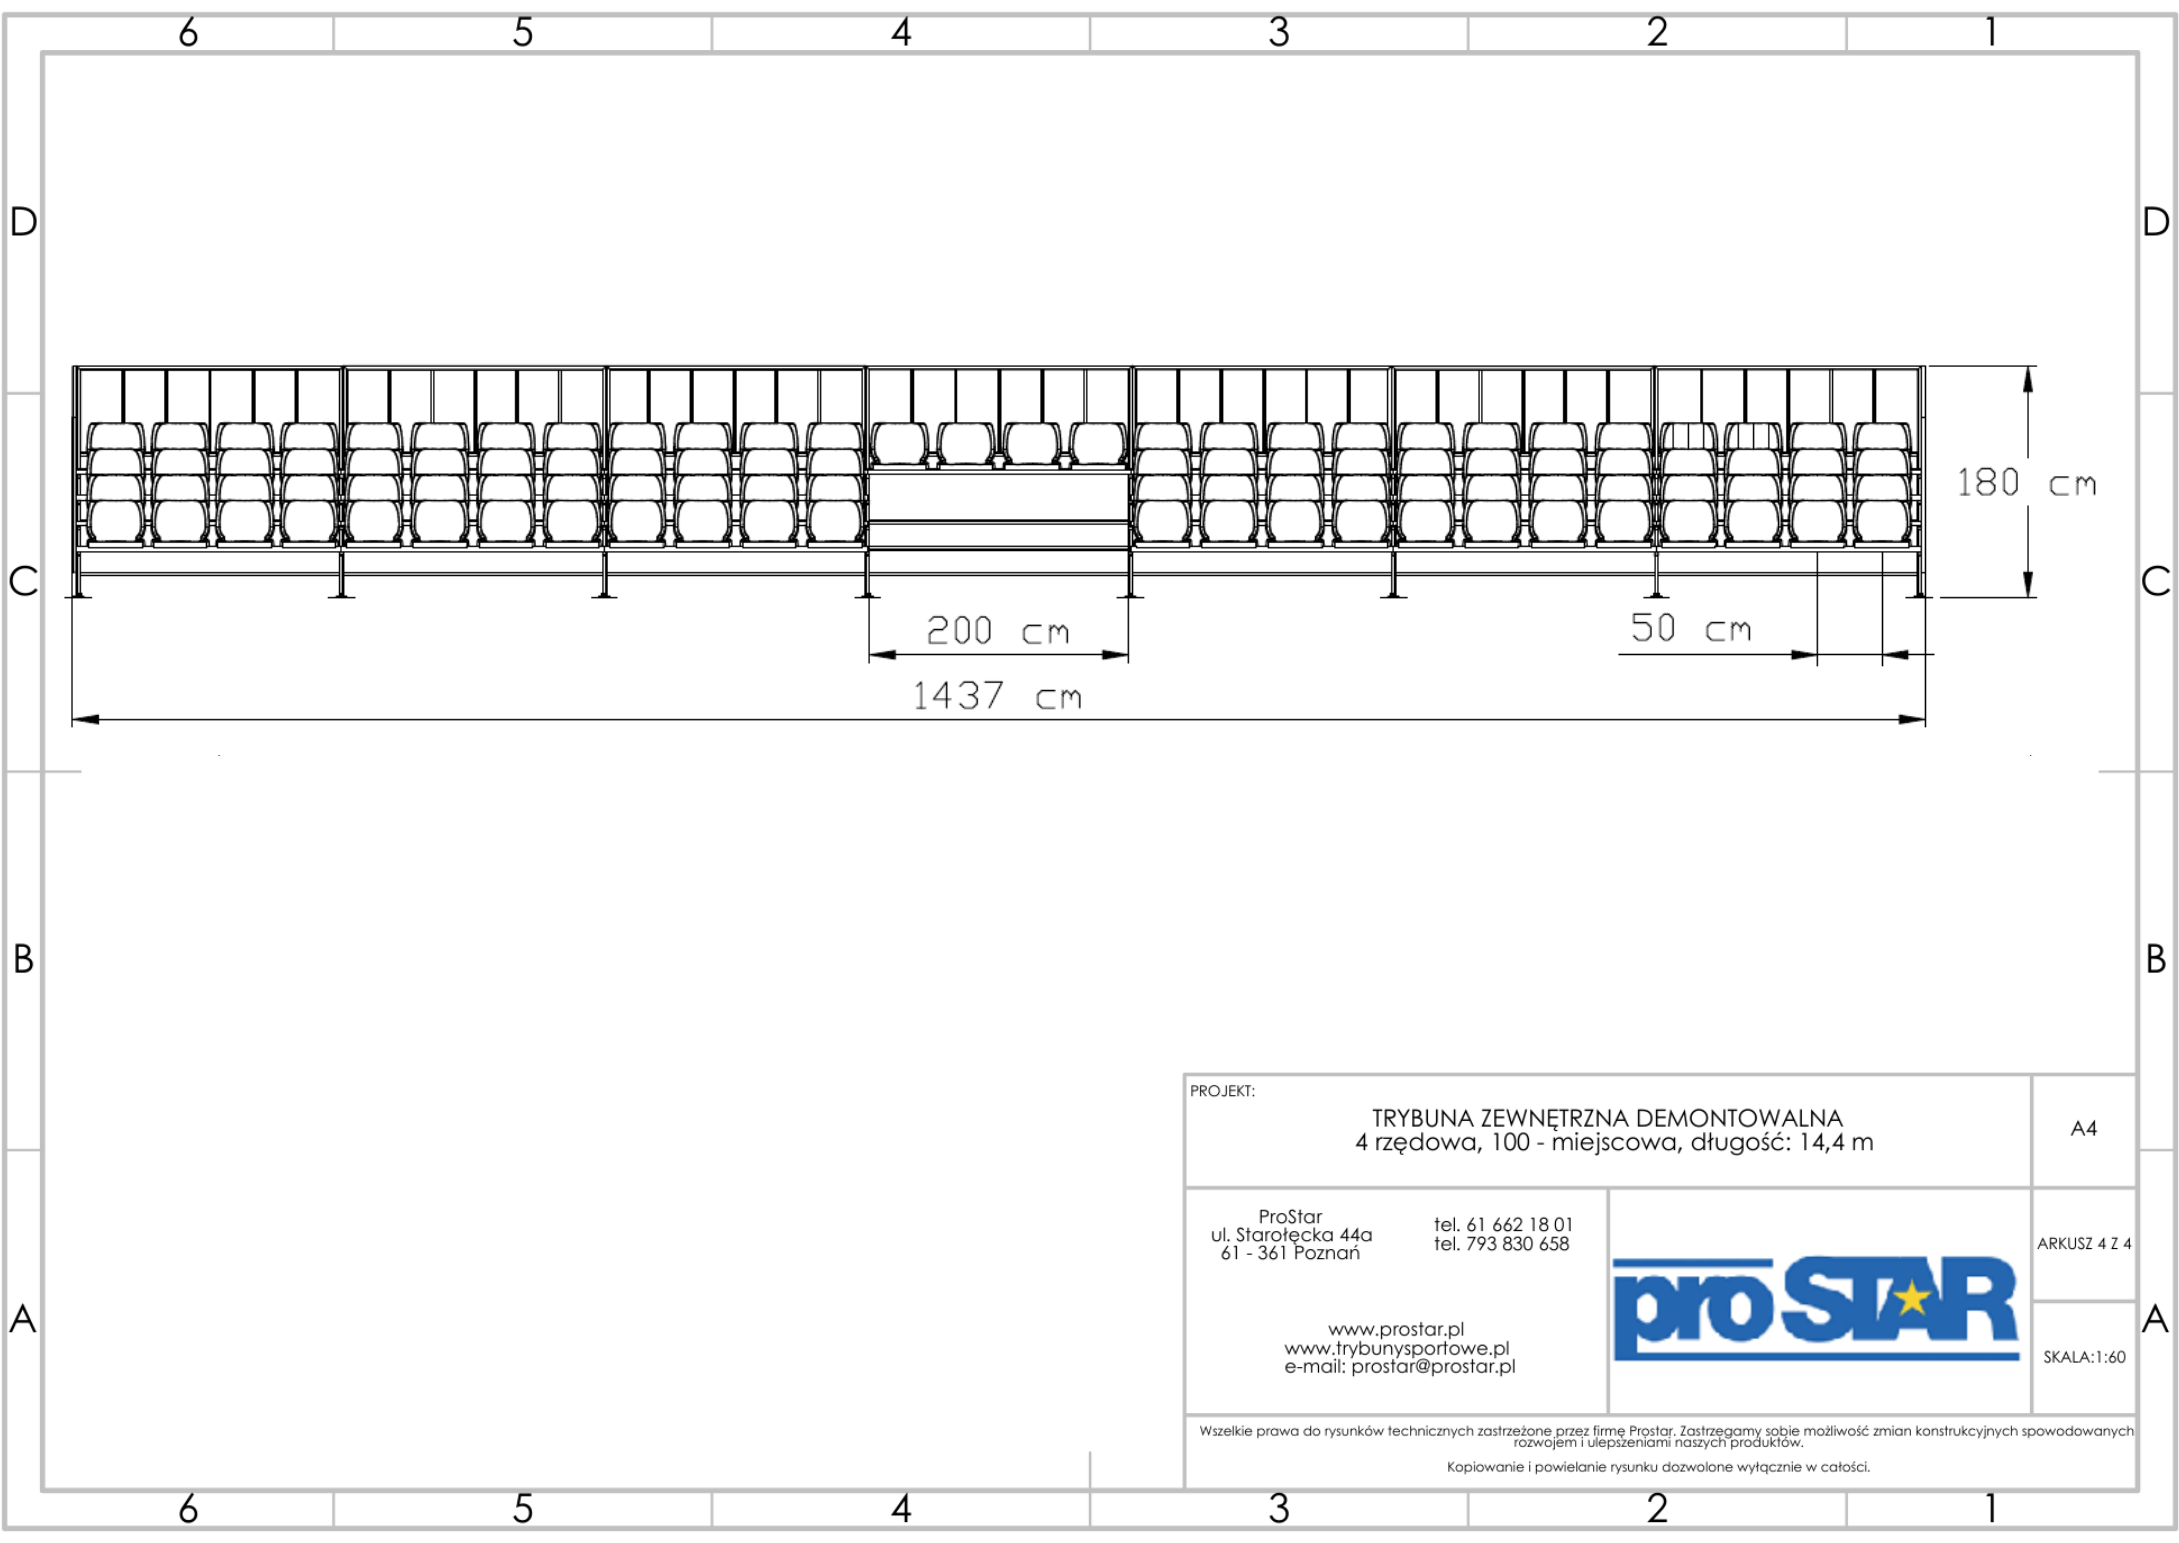

PROJEKT: TRYBUNA ZEWNĘTRZNA DEMONTOWALNA 4 rzędowa, 100 - miejscowa, długość: 14,4 m		A4
ProStar ul. Starołęcka 44a 61 - 361 Poznań	tel. 61 662 18 01 tel. 793 830 658	ARKUSZ 3 Z 4
www.prostar.pl www.trybunysportowe.pl e-mail: prostar@prostar.pl		 SKALA: 1:60
<small>Wszelkie prawa do rysunków technicznych zastrzeżone przez firmę ProStar. Zastrzegamy sobie możliwość zmian konstrukcyjnych spowodowanych rozwojem i ulepszeniami naszych produktów.</small> <small>Kopiowanie i powielanie rysunku dozwolone wyłącznie w całości.</small>		