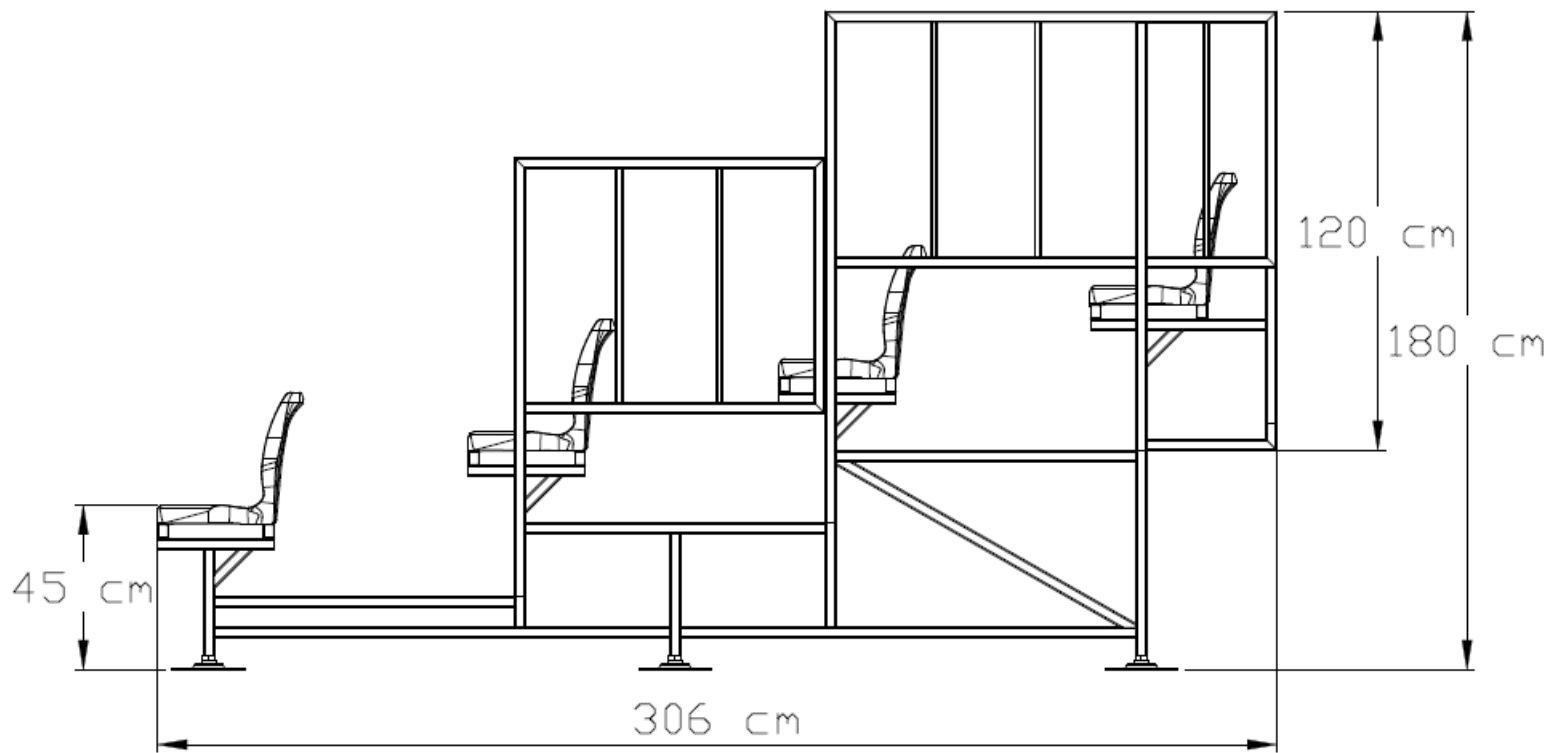

PROJEKT:

TRYBUNA ZEWNĘTRZNA DEMONTOWALNA
4 rzędowa, 100 - miejscowa, długość: 14,4 m

A4

ProStar
ul. Starożecka 44a
61 - 361 Poznań

tel. 61 662 18 01
tel. 793 830 658

ARKUSZ 1 Z 4

www.prostar.pl
www.tribunysportowe.pl
e-mail: prostar@prostar.pl

PROJEKT:

TRYBUNA ZEWNĘTRZNA DEMONTOWALNA
4 rzędowa, 100 - miejscowa, długość: 14,4 m

A4

ProStar
ul. Starołęcka 44a
61 - 361 Poznań

tel. 61 662 18 01
tel. 793 830 658

ARKUSZ 2 Z 4

www.prostar.pl
www.trybunysportowe.pl
e-mail: prostar@prostar.pl